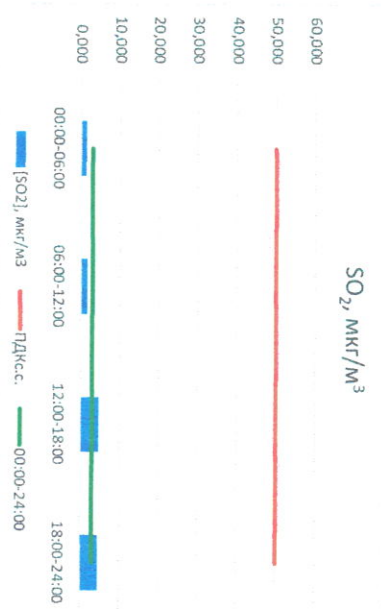

Отчёт о состоянии атмосферного воздуха за 13.08.2021 г.

Время	Направление ветра	[NO₁], мкг/м³	[NO₂], мкг/м³	[CO], мкг/м³	[SO₂], мкг/м³	[Пыль], мкг/м³
00:00-06:00	ЮЗ	1,567	8,513	0,293	1,365	11,000
06:00-12:00	ЮЗ	2,672	17,849	0,311	1,707	28,337
12:00-18:00	ЮЗ	2,947	17,425	0,278	4,654	21,946
18:00-24:00	ЮЗ	1,023	15,841	0,329	4,609	2,352
00:00-24:00	ЮЗ	2,052	14,907	0,303	3,084	15,909
ПДК_{с.с.}	-	60,0	40,0	3,0	50,0	150,0

Приборы, находящиеся в поверке на момент выдачи отчета

Руководитель филиала ИЛАН
по Смоленской области
Ю.П. Евсеев

Начальник отдела -
заведующий лабораторией
С.В. Рыжова