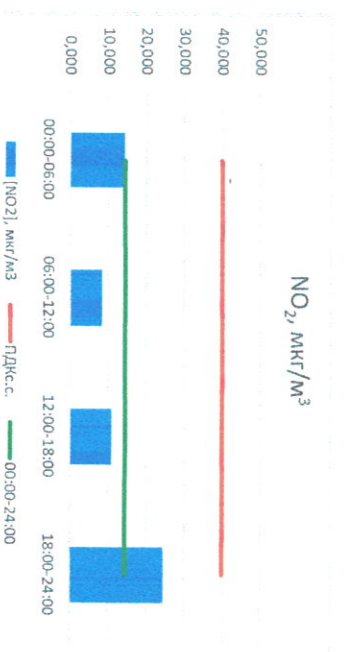

Приборы, находящиеся в поверке на момент выдачи отчета

Руководитель филиала ИЛАН  
по Смоленской области  
Ю.П. Евсеев

Начальник отдела -  
заведующий лабораторией  
С.В. Рыжова

Отчёт о состоянии атмосферного воздуха за 14.08.2021 г.

Направление ветра	[NO <sub>1</sub> ], мкг/м <sup>3</sup>	[NO <sub>2</sub> ], мкг/м <sup>3</sup>	[CO], мкг/м <sup>3</sup>	[SO <sub>2</sub> ], мкг/м <sup>3</sup>	[Пыль], мкг/м <sup>3</sup>
Ю	2,993	14,160	0,279	4,388	9,132
ЮЮЗ	1,252	8,275	0,263	3,894	34,065
ЮЗ	1,529	10,819	0,304	1,660	19,168
Ю	13,513	24,587	0,364	1,416	3,796
ЮЮЗ	4,822	14,460	0,303	2,839	16,540
ПДК <sub>с.с.</sub>	60,0	40,0	3,0	50,0	150,0