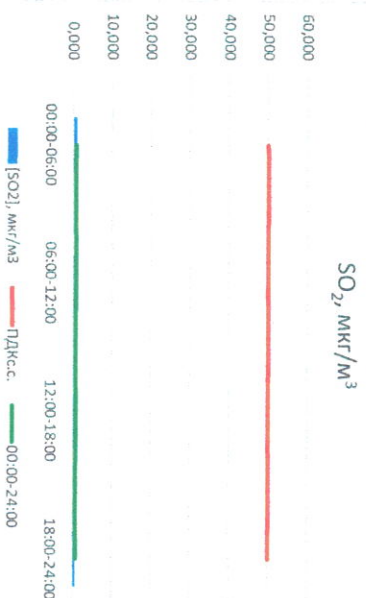

Направление ветра	[NO <sub>1</sub> ], мкг/м <sup>3</sup>	[NO <sub>2</sub> ], мкг/м <sup>3</sup>	[CO], мкг/м <sup>3</sup>	[SO <sub>2</sub> ], мкг/м <sup>3</sup>	[Пыль], мкг/м <sup>3</sup>
Ю	2,993	14,160	0,279	4,388	9,132
ЮЮЗ	1,252	8,275	0,263	3,894	34,065
ЮЗ	1,529	10,819	0,304	1,660	19,168
Ю	13,513	24,587	0,364	1,416	3,796
ЮЮЗ	4,822	14,460	0,303	2,839	16,540
ПДК <sub>с.с.</sub>	60,0	40,0	3,0	50,0	150,0

Руководитель филиала ЦЛМД  
по Смоленской области Ю.И. Евсеев

Начальник отдела -  
заведующий лабораторией С.В. Дубкина

*С.В. Дубкина*

Отчёт о состоянии атмосферного воздуха за 15.08.2021 г.

Направление ветра	[NO], мкг/м³	[NO2], мкг/м³	[CO], мкг/м³	[SO2], мкг/м³	[пыль], мкг/м³	
00:00-06:00	ЮВ	0,432	11,551	0,296	1,017	10,959
06:00-12:00	ЮЮВ	0,000	3,544	0,337	0,811	56,957
12:00-18:00	ЮЮЗ	0,000	3,769	0,275	0,936	36,790
18:00-24:00	Ю	0,000	8,886	0,232	0,690	23,710
ПДК <sub>с.с.</sub>	ЮЮВ	0,108	6,937	0,285	0,863	32,104
Приборы, находящиеся в поверке на момент выдачи отчета	-	60,0	40,0	3,0	50,0	150,0