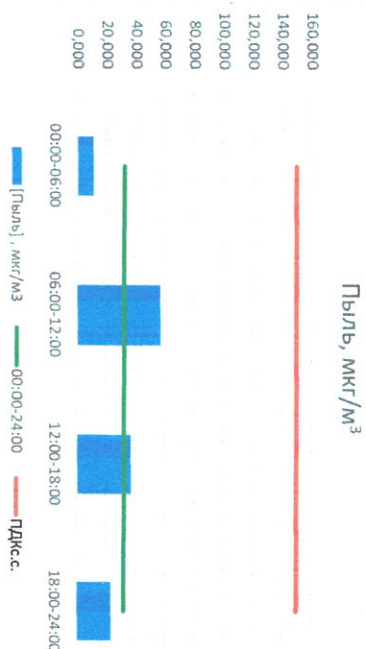

Направление ветра	[NO <sub>1</sub> ], мкг/м <sup>3</sup>	[NO <sub>2</sub> ], мкг/м <sup>3</sup>	[CO], мкг/м <sup>3</sup>	[SO <sub>2</sub> ], мкг/м <sup>3</sup>	[Пыль], мкг/м <sup>3</sup>
Ю	2,993	14,160	0,279	4,388	9,132
ЮЮЗ	1,252	8,275	0,263	3,894	34,065
ЮЗ	1,529	10,819	0,304	1,660	19,168
Ю	13,513	24,587	0,364	1,416	3,796
ЮЮЗ	4,822	14,460	0,303	2,839	16,540
ПДК <sub>с.с.</sub>	60,0	40,0	3,0	50,0	150,0

Руководитель филиала ЦЛМД  
по Смоленской области Ю.И. Евсеев

Начальник отдела -  
заведующий лабораторией С.В. Дубкина

*С.В. Дубкина*

Отчёт о состоянии атмосферного воздуха за 15.08.2021 г.

Направление ветра	[NO], мкг/м³	[NO2], мкг/м³	[CO], мкг/м³	[SO2], мкг/м³	[пыль], мкг/м³	
00:00-06:00	ЮВ	0,432	11,551	0,296	1,017	10,959
06:00-12:00	ЮЮВ	0,000	3,544	0,337	0,811	56,957
12:00-18:00	ЮЮЗ	0,000	3,769	0,275	0,936	36,790
18:00-24:00	Ю	0,000	8,886	0,232	0,690	23,710
ПДК <sub>с.с.</sub>	ЮЮВ	0,108	6,937	0,285	0,863	32,104
Приборы, находящиеся в поверке на момент выдачи отчета	-	60,0	40,0	3,0	50,0	150,0