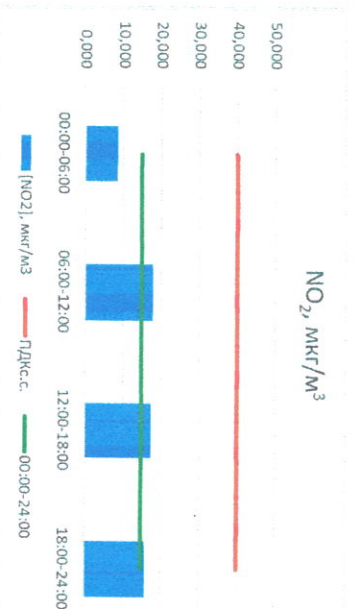

Отчёт о состоянии атмосферного воздуха за 13.08.2021 г.

Время	Направление ветра	[NO₁], мкг/м³	[NO₂], мкг/м³	[CO], мкг/м³	[SO₂], мкг/м³	[Пыль], мкг/м³
00:00-06:00	ЮЗ	1,567	8,513	0,293	1,365	11,000
06:00-12:00	ЮЗ	2,672	17,849	0,311	1,707	28,337
12:00-18:00	ЮЗ	2,947	17,425	0,278	4,654	21,946
18:00-24:00	ЮЗ	1,023	15,841	0,329	4,609	2,352
00:00-24:00	ЮЗ	2,052	14,907	0,303	3,084	15,909
ПДК_{с.с.}	-	60,0	40,0	3,0	50,0	150,0

Приборы, находящиеся в поверке на момент выдачи отчета

Руководитель филиала ИЛАН
по Смоленской области
Ю.П. Евсеев

Начальник отдела -
заведующий лабораторией
С.В. Рыжова