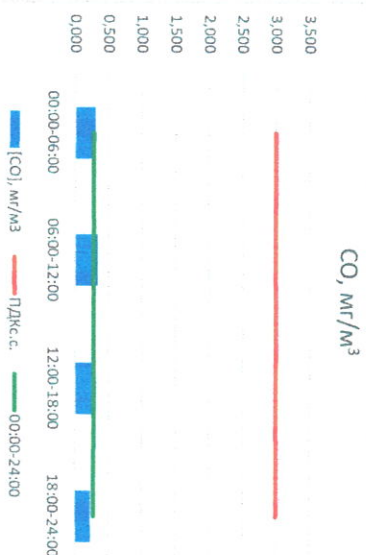

Направление ветра	[NO <sub>1</sub> ], мкг/м <sup>3</sup>	[NO <sub>2</sub> ], мкг/м <sup>3</sup>	[CO], мкг/м <sup>3</sup>	[SO <sub>2</sub> ], мкг/м <sup>3</sup>	[Пыль], мкг/м <sup>3</sup>
Ю	2,993	14,160	0,279	4,388	9,132
ЮЮЗ	1,252	8,275	0,263	3,894	34,065
ЮЗ	1,529	10,819	0,304	1,660	19,168
Ю	13,513	24,587	0,364	1,416	3,796
ЮЮЗ	4,822	14,460	0,303	2,839	16,540
ПДК <sub>с.с.</sub>	60,0	40,0	3,0	50,0	150,0

Руководитель филиала ЦЛМД  
по Смоленской области Ю.И. Евсеев

Начальник отдела -  
заведующий лабораторией С.В. Дубкина

*С.В. Дубкина*

Отчёт о состоянии атмосферного воздуха за 15.08.2021 г.

Направление ветра	[NO], мкг/м³	[NO2], мкг/м³	[CO], мкг/м³	[SO2], мкг/м³	[пыль], мкг/м³	
00:00-06:00	ЮВ	0,432	11,551	0,296	1,017	10,959
06:00-12:00	ЮЮВ	0,000	3,544	0,337	0,811	56,957
12:00-18:00	ЮЮЗ	0,000	3,769	0,275	0,936	36,790
18:00-24:00	Ю	0,000	8,886	0,232	0,690	23,710
ПДК <sub>с.с.</sub>	ЮЮВ	0,108	6,937	0,285	0,863	32,104
Приборы, находящиеся в поверке на момент выдачи отчета	-	60,0	40,0	3,0	50,0	150,0