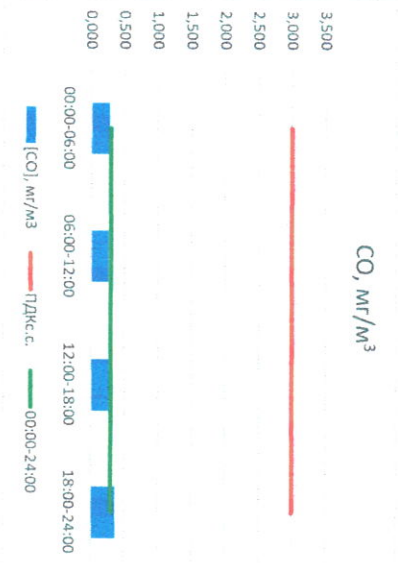

Приборы, находящиеся в поверке на момент выдачи отчета

Руководитель филиала ИЛАН  
по Смоленской области  
Ю.П. Евсеев

Начальник отдела -  
заведующий лабораторией  
С.В. Рыжова

Отчёт о состоянии атмосферного воздуха за 14.08.2021 г.

Направление ветра	[NO <sub>1</sub> ], мкг/м <sup>3</sup>	[NO <sub>2</sub> ], мкг/м <sup>3</sup>	[CO], мкг/м <sup>3</sup>	[SO <sub>2</sub> ], мкг/м <sup>3</sup>	[Пыль], мкг/м <sup>3</sup>
Ю	2,993	14,160	0,279	4,388	9,132
ЮЮЗ	1,252	8,275	0,263	3,894	34,065
ЮЗ	1,529	10,819	0,304	1,660	19,168
Ю	13,513	24,587	0,364	1,416	3,796
ЮЮЗ	4,822	14,460	0,303	2,839	16,540
ПДК <sub>с.с.</sub>	60,0	40,0	3,0	50,0	150,0