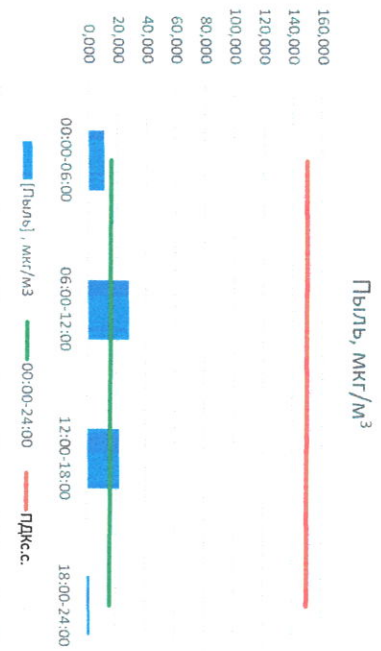

Отчёт о состоянии атмосферного воздуха за 13.08.2021 г.

Время	Направление ветра	[NO₁], мкг/м³	[NO₂], мкг/м³	[CO], мкг/м³	[SO₂], мкг/м³	[Пыль], мкг/м³
00:00-06:00	ЮЗ	1,567	8,513	0,293	1,365	11,000
06:00-12:00	ЮЗ	2,672	17,849	0,311	1,707	28,337
12:00-18:00	ЮЗ	2,947	17,425	0,278	4,654	21,946
18:00-24:00	ЮЗ	1,023	15,841	0,329	4,609	2,352
00:00-24:00	ЮЗ	2,052	14,907	0,303	3,084	15,909
ПДК_{с.с.}	-	60,0	40,0	3,0	50,0	150,0

Приборы, находящиеся в поверке на момент выдачи отчета

Руководитель филиала ИЛАН
по Смоленской области
Ю.П. Евсеев

Начальник отдела -
заведующий лабораторией
С.В. Рыжова