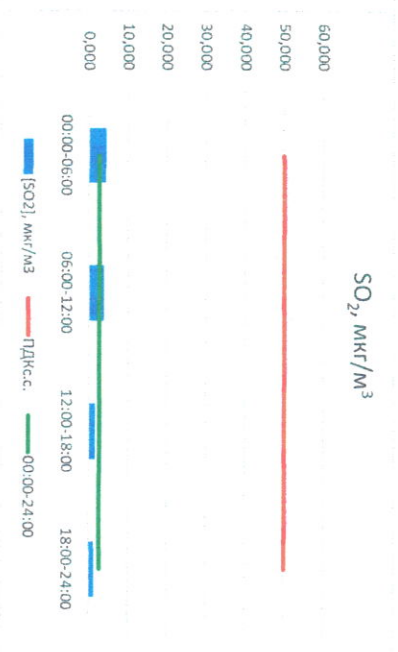

Приборы, находящиеся в поверке на момент выдачи отчета

Руководитель филиала ИЛАН  
по Смоленской области  
Ю.П. Евсеев

Начальник отдела -  
заведующий лабораторией  
С.В. Рыжова

Отчёт о состоянии атмосферного воздуха за 14.08.2021 г.

Направление ветра	[NO <sub>1</sub> ], мкг/м <sup>3</sup>	[NO <sub>2</sub> ], мкг/м <sup>3</sup>	[CO], мкг/м <sup>3</sup>	[SO <sub>2</sub> ], мкг/м <sup>3</sup>	[Пыль], мкг/м <sup>3</sup>
Ю	2,993	14,160	0,279	4,388	9,132
ЮЮЗ	1,252	8,275	0,263	3,894	34,065
ЮЗ	1,529	10,819	0,304	1,660	19,168
Ю	13,513	24,587	0,364	1,416	3,796
ЮЮЗ	4,822	14,460	0,303	2,839	16,540
ПДК <sub>с.с.</sub>	60,0	40,0	3,0	50,0	150,0