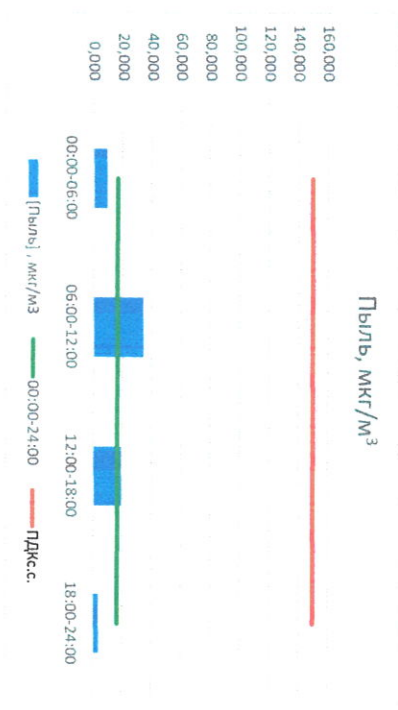

Приборы, находящиеся в поверке на момент выдачи отчета

Руководитель филиала ИЛАН  
по Смоленской области  
Ю.П. Евсеев

Начальник отдела -  
заведующий лабораторией  
С.В. Рыжова

Отчёт о состоянии атмосферного воздуха за 14.08.2021 г.

Направление ветра	[NO <sub>1</sub> ], мкг/м <sup>3</sup>	[NO <sub>2</sub> ], мкг/м <sup>3</sup>	[CO], мкг/м <sup>3</sup>	[SO <sub>2</sub> ], мкг/м <sup>3</sup>	[Пыль], мкг/м <sup>3</sup>
Ю	2,993	14,160	0,279	4,388	9,132
ЮЮЗ	1,252	8,275	0,263	3,894	34,065
ЮЗ	1,529	10,819	0,304	1,660	19,168
Ю	13,513	24,587	0,364	1,416	3,796
ЮЮЗ	4,822	14,460	0,303	2,839	16,540
ПДК <sub>с.с.</sub>	60,0	40,0	3,0	50,0	150,0