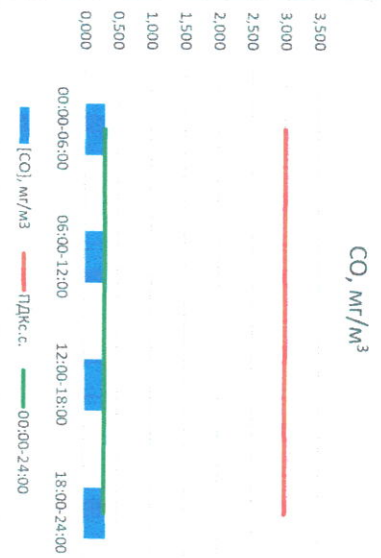

Отчёт о состоянии атмосферного воздуха за 13.08.2021 г.

Время	Направление ветра	[NO₁], мкг/м³	[NO₂], мкг/м³	[CO], мкг/м³	[SO₂], мкг/м³	[Пыль], мкг/м³
00:00-06:00	ЮЗ	1,567	8,513	0,293	1,365	11,000
06:00-12:00	ЮЗ	2,672	17,849	0,311	1,707	28,337
12:00-18:00	ЮЗ	2,947	17,425	0,278	4,654	21,946
18:00-24:00	ЮЗ	1,023	15,841	0,329	4,609	2,352
00:00-24:00	ЮЗ	2,052	14,907	0,303	3,084	15,909
ПДК_{с.с.}	-	60,0	40,0	3,0	50,0	150,0

Приборы, находящиеся в поверке на момент выдачи отчета

Руководитель филиала ИЛАН
по Смоленской области
Ю.П. Евсеев

Начальник отдела -
заведующий лабораторией
С.В. Рыжова