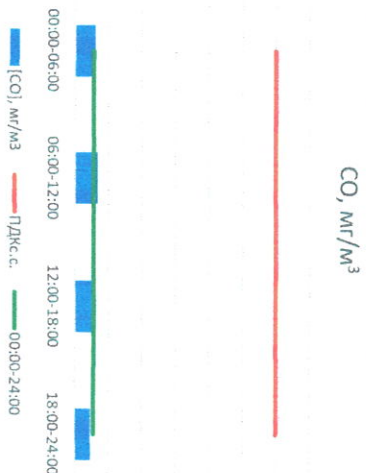

Направление ветра	[NO <sub>1</sub> ], мкг/м <sup>3</sup>	[NO <sub>2</sub> ], мкг/м <sup>3</sup>	[CO], мкг/м <sup>3</sup>	[SO <sub>2</sub> ], мкг/м <sup>3</sup>	[Пыль], мкг/м <sup>3</sup>
Ю	2,993	14,160	0,279	4,388	9,132
ЮЮЗ	1,252	8,275	0,263	3,894	34,065
ЮЗ	1,529	10,819	0,304	1,660	19,168
Ю	13,513	24,587	0,364	1,416	3,796
ЮЮЗ	4,822	14,460	0,303	2,839	16,540
ПДК <sub>с.с.</sub>	60,0	40,0	3,0	50,0	150,0

Руководитель филиала ЦЛМД  
по Смоленской области Ю.И. Евсеев

Начальник отдела -  
заведующий лабораторией С.В. Дубкина

*С.В. Дубкина*

Отчёт о состоянии атмосферного воздуха за 15.08.2021 г.

Направление ветра	[NO], мкг/м³	[NO2], мкг/м³	[CO], мкг/м³	[SO2], мкг/м³	[пыль], мкг/м³	
00:00-06:00	ЮВ	0,432	11,551	0,296	1,017	10,959
06:00-12:00	ЮЮВ	0,000	3,544	0,337	0,811	56,957
12:00-18:00	ЮЮЗ	0,000	3,769	0,275	0,936	36,790
18:00-24:00	Ю	0,000	8,886	0,232	0,690	23,710
ПДК <sub>с.с.</sub>	ЮЮВ	0,108	6,937	0,285	0,863	32,104
Приборы, находящиеся в поверке на момент выдачи отчета	-	60,0	40,0	3,0	50,0	150,0